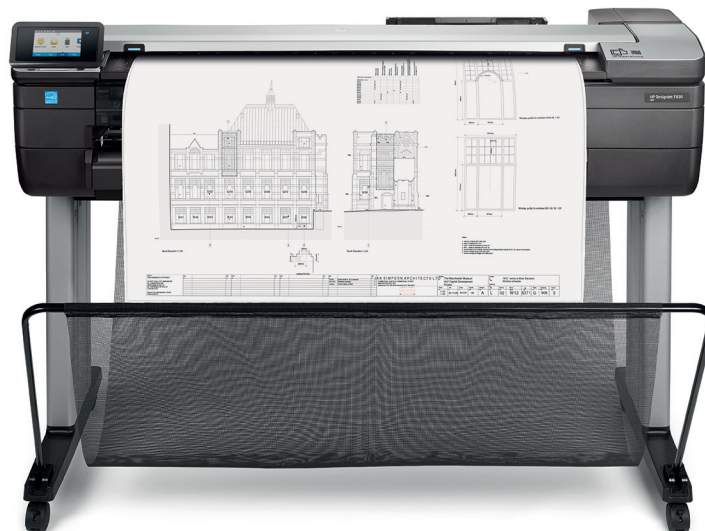

HP DesignJet T830-flerfunksjonsskriver

Utskrift, skanning, kopiering, og deling – en robust og kompakt Wi-Fi-MFP på 91,4 cm for kontor og anlegg

ROBUST – skademotstandig for kontorer og jobbsteder

- Halvparten så stor², bygd for å vare – denne robuste MFP-en håndterer aktivitet på utfordrende steder, selv ved byggeanlegg.
- Gir utskrifter tre ganger raskere enn tidligere HP-modeller – se utskrifter i A1-format som leveres på 25 sekunder.
- Velg mellom HP-blekkpatroner fra 40 til 300 ml for å finne den som passer best til ditt utskriftsvolum. Store rekvisita kan redusere avbrudd.
- Få muligheter for transport og beskyttelse mot støv og skade med ekstrastyret HP DesignJet robust etui.³

PRAKTISK – enkel betjening hjelper brukere med å spare tid

- Fullfør oppgaver intuitivt – nesten tre ganger raskere sammenlignet med andre enheter⁴ – en berørings skjerm fungerer som en smarttelefon.
- Reduser avfall med 50 % – skriv ut med halv skala med automatisk arkmater/skuff; reduser ekstra arbeid og sløsing med brede ruller.⁵
- Ingen LAN nødvendig – denne MFP-en kan flyttes til enhver tid til hvor som helst der Wi-Fi-signal når ved hjelp av trådløs tilkobling.⁶

SAMARBEID – mobil utskrift/skanning for gruppefordeling

- Bruk integrert skanning til å registrere og dele tilbakemelding, aktivere arkivering med mer.
- Skriveren oppretter et eget Wi-Fi-nettverk for enkel tilkobling med Wi-Fi Direct.
- Praktisk skanning, deling, og utskrift direkte fra en smarttelefon eller et nettbrett⁷; Gled deg over den smarttelefonlignende opplevelsen.
- Administrer skanning fra mobilenheter ved hjelp av HP AiO Printer Remote-appen⁷, takket være HP Mobile Printing.

¹ Basert på 91,4 cm (36-tommers) Wi-Fi-integrerte MFP-er som er tilgjengelige på markedet per september 2015.

² HP DesignJet T830 flerfunksjonsskriveren på 91,4 cm (36-tommer) er den mest kompakte enheten som kan utføre utskrift/skanning/kopiering i store formater, og er minst halvparten så stor (uten ben) basert på H x B x L-spesifikasjonene som er publisert per september 2015.

³ Tilgjengelig fra januar 2016. Bildet som gjengis for det solide etuiet for HP DesignJet er basert på et foreløpig produktdesign – det endelige designet kan variere fra avbildingen.