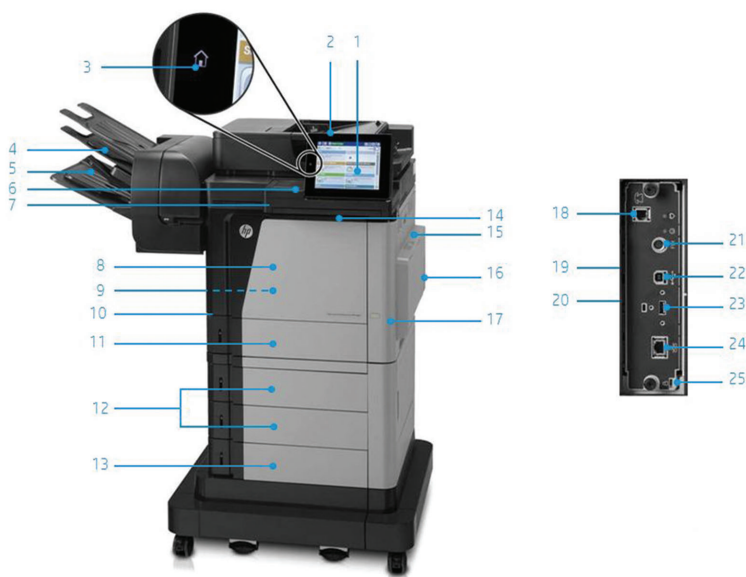

Produktomvisning

Bilde av HP Color LaserJet Enterprise Flow MFP M680z:

1. Intuitivt 20,3 cm kontrollpanel med fargeberøringsskjerm
2. 100-arks automatisk dokumentmater (ADM) med tosidig skanning i ett pass og HP EveryPage med ultrasonisk gjenkjenning av dobbeltmating
3. Hjem-knapp (går tilbake til startskjermbildet)
4. 900-arks, 3-hyllers postkasse for stifting
5. 500-arks utskuff
6. HIP (Hardware Integration Pocket) (for tilkobling av tilbehør og enheter fra tredjepart)
7. Lett tilgjengelig USB-port for å lagre og skrive ut filer direkte (administrator må aktivere USB-porten før bruk)
8. Frontdeksel (tilgang til tonerkassetter)
9. Innebygd automatisk dupleksenhet
10. Nedre høyre deksel (tilgang for fjerning av fastkjørt papir)
11. 500-arks skuff 2
12. 2 x 500-arks skuff
13. 1500-arks høykapasitetsskuff med stativ
14. Uttrekkbart tastatur for enkel og nøyaktig datainnlegging
15. Høyre deksel (tilgang for å fjerne fastkjørt papir)
16. 100-arks universalskuff
17. På/av-knapp
18. Faksport
19. 320 GB HP sikker harddisk med høy ytelse
20. 800 MHz prosessor, 2 GB minne
21. FIH (Foreign Interface Harness, for tilkobling av eksterne enheter)
22. Hi-Speed USB 2.0-utskriftsport
23. Hi-Speed USB 2.0-port (for tilkobling av enheter fra tredjepart)
24. HP Jetdirect Gigabit Ethernet-utskriftsserver
25. Åpning for Kensington-lås (tilleggsutstyr)